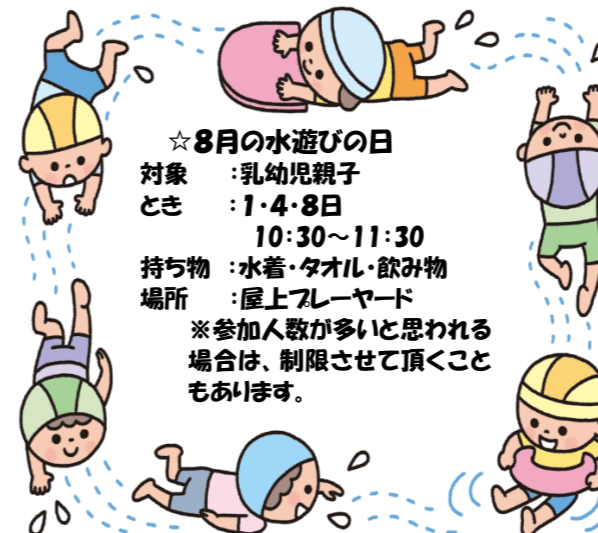

さて、児童館では「きんぎょちゃんをさがせ！」が大人気です。毎日違ったところに隠れているきんぎょを2才の子が見つけたときには「あった！」ととてもうれしそう。また、パパやママより先に見つけて誇らしげな顔の4才の子。「ヒントはここだよ～」と言いながら楽しそうな親子の会話が聞こえてきました。

☆パパといっしょに うきうきひろば

対象：乳幼児親子
 とき：8月13日(日)
 11:15~11:50
 「カラーボールであそぼう！」
 ※ママもOK!
 紙芝居ボランティア 紙芝居劇場
 11:35~11:50

中央図書館の方による手遊びや読み聞かせがあります。

身体測定もできます。

対象：乳幼児親子
 とき：8月9日(水)
 11:00~11:15 (身体測定)
 11:20~11:50 (お誕生会)

お誕生月でないおとも
 だちも参加できます

☆るんるんひろば

バランスストーンなど自由にあそべます。

対象：乳幼児親子
 とき：8月27日(日)
 10:00~11:50

月	火	水	木	金	土	日
	1 水あそび (10時30分 ~11時30分) るんるんタイム (11時45分~)	2 るんるんタイム (11時45分~)	3 るんるんタイム (11時45分~)	4 水あそび (10時30分 ~11時30分) るんるんタイム (11時45分~)	5 るんるんタイム (11時45分~)	6 るんるんタイム (11時45分~)
7 るんるんタイム (11時45分~)	8 水あそび (10時30分 ~11時30分) るんるんタイム (11時45分~)	9 親子でぽっかぽか 11時00分 ~11時15分 (身体測定) 11時20分 ~11時50分 (お誕生会)	10 るんるんタイム (11時45分~)	11 休館日 (山の日)	12 るんるんタイム (11時45分~)	13 パパといっしょに うきうきひろば (11時15分 ~11時50分) ※紙芝居劇場
14 るんるんタイム (11時45分~)	15 るんるんタイム (11時45分~)	16 るんるんタイム (11時45分~)	17 るんるんタイム (11時45分~)	18 るんるんタイム (11時45分~)	19 るんるんタイム (11時45分~)	20 休館日
21 るんるんタイム スペシャル (11時35分 ~11時50分) ※紙芝居ボランティ ア「しゃぼんだま」	22 るんるんタイム (11時45分~)	23 るんるんタイム (11時45分~)	24 るんるんタイム (11時45分~)	25 るんるんタイム (11時45分~)	26 るんるんタイム (11時45分~)	27 るんるんひろば (10時 ~11時50分)
28 るんるんタイム (11時45分~)	29 ふたごちゃん としごちゃん あつまれ! (10時~)	30 るんるんタイム (11時45分~)	31 るんるんタイム (11時45分~)	夏休み期間8月1日(火)~8月24日(木)の遊戯室は小中高生専用となります。 (水あそび8/1・4・8 親子でぽっかぽか8/9 パパといっしょにうきうきひろば8/13を除く)		

☆児童館の利用について

- ・マスク着用は個人、保護者の判断に委ねます。なお、職員は当面の間着用します。
- ・感染防止のため来館時の手洗いのご協力をお願いします。
- ・12時~13時半はおもちゃの消毒のため貸し出しはお休みです。
- ・閉館時間の15分前にお片付けの音楽が流れますので、ご協力をお願いします。

☆児童館を利用できない方

- ・咳などの風邪の症状がある、または体調がすぐれない方
- ・緊急連絡先の確認ができない方(利用者カード(連絡先)の提出をお願いします)
- ・感染のリスクのある方
- ・学校などが学級閉鎖・学年閉鎖・学校閉鎖の方

諏訪児童館の最新
 情報はホームペー
 ジで確認できます。

※児童館ではみんな
 の声BOXを設置して
 います。

☆8月の水遊びの日

対象：乳幼児親子
 とき：1・4・8日
 10:30~11:30
 持ち物：水着・タオル・飲み物
 場所：屋上プレーヤード
 ※参加人数が多いと思われる
 場合は、制限させて頂くこ
 ともあります。

つづやき

早々に梅雨明けし、暑い夏がやってきました。今年の夏休みは、ご家族でいろいろな所へ出かける計画を立てていることでしょうか。地域でのお祭りも再開し始め、児童館でも幼児さんに水遊び、小中学生に夏休み企画を用意しています。どのお子さんにとっても今年の夏は、今年だけの貴重な時間、両手いっぱい思い出を作ってくださいね。職員もお手伝いしますよ。